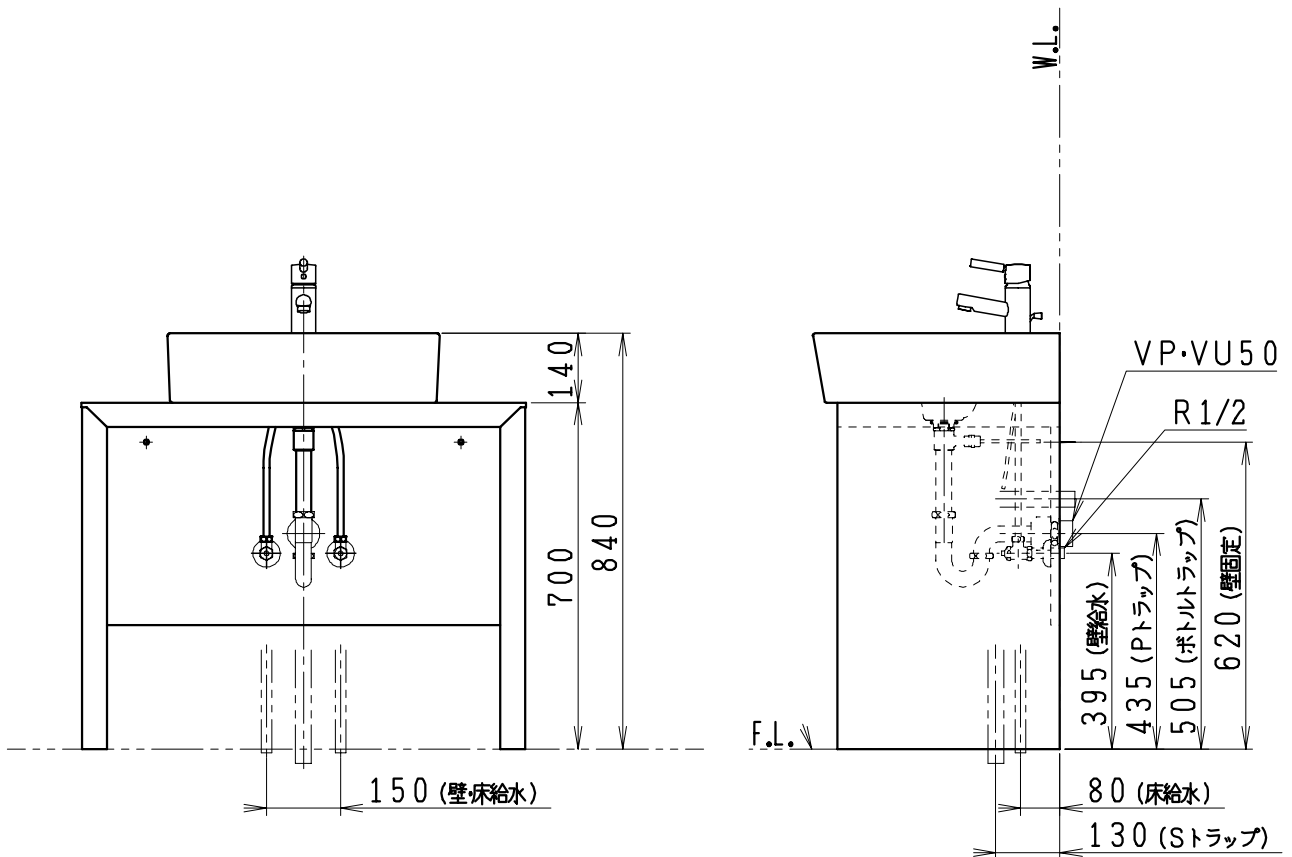

品番	品名
LU901TSDR	洗面化粧台

※選択部材 (別途手配)

品番	品名
P2234	Pトラップ
P2233	Sトラップ
P2232	ボトルトラップ
LUMEH70-20-32B	配管アダプター
NL221-75WMY	アングル形止水栓
NL211-375WY	ストレート形止水栓

製図	写図	検図	承認	品名	900mm幅 洗面化粧台	品番	LU901TSDR型	尺度	1/15
間瀬			古林	品名	900mm幅 洗面化粧台	品番	LU901TSDR型	尺度	1/15
23・8・24				製図	ジャニス工業株式会社	図番	LUA10210		